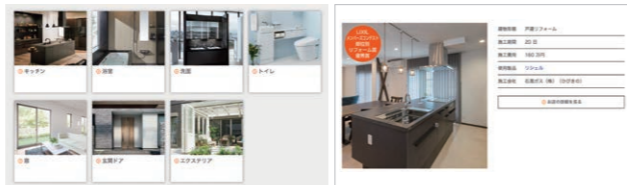

キッチン・お風呂・玄関・リビングなどのカラーシミュレーションや、施工事例集をご覧ください

ショールームから帰ったあとに...

ショールームでもう一度商品を確認したい

ショールームに行って見学・体験・相談

コーディネーターと一緒に見学

お客さまご自身で自由に見学

WEBからご予約可能!

リクシル 予約 山形

色合わせをじっくり考えたい

カラーシミュレーション

クリックひとつで、色や仕様を変えた印象を確認できます。

展示されていた商品をもう一度見たい

360度展示写真

360度パノラマビューで、主要な展示商品をご覧いただけます。

費用の相場や施工例を調べたい

リフォームの実例と費用の相場

実際にリフォームした商品や費用の相場をご紹介します。

ご自宅で見学したい

リクシルバーチャルショールーム

WEB上でショールームを歩きまわりながら、展示品の特徴や価格を確認できます。

住まいづくりのお悩みをご自宅から相談したい

LIXIL オンラインショールーム

商品の詳しいご説明やリフォーム相談にコーディネーターがオンライン通話で対応します。「予約して相談」、「予約なしで今すぐ相談」の2つのタイプからお選びください。