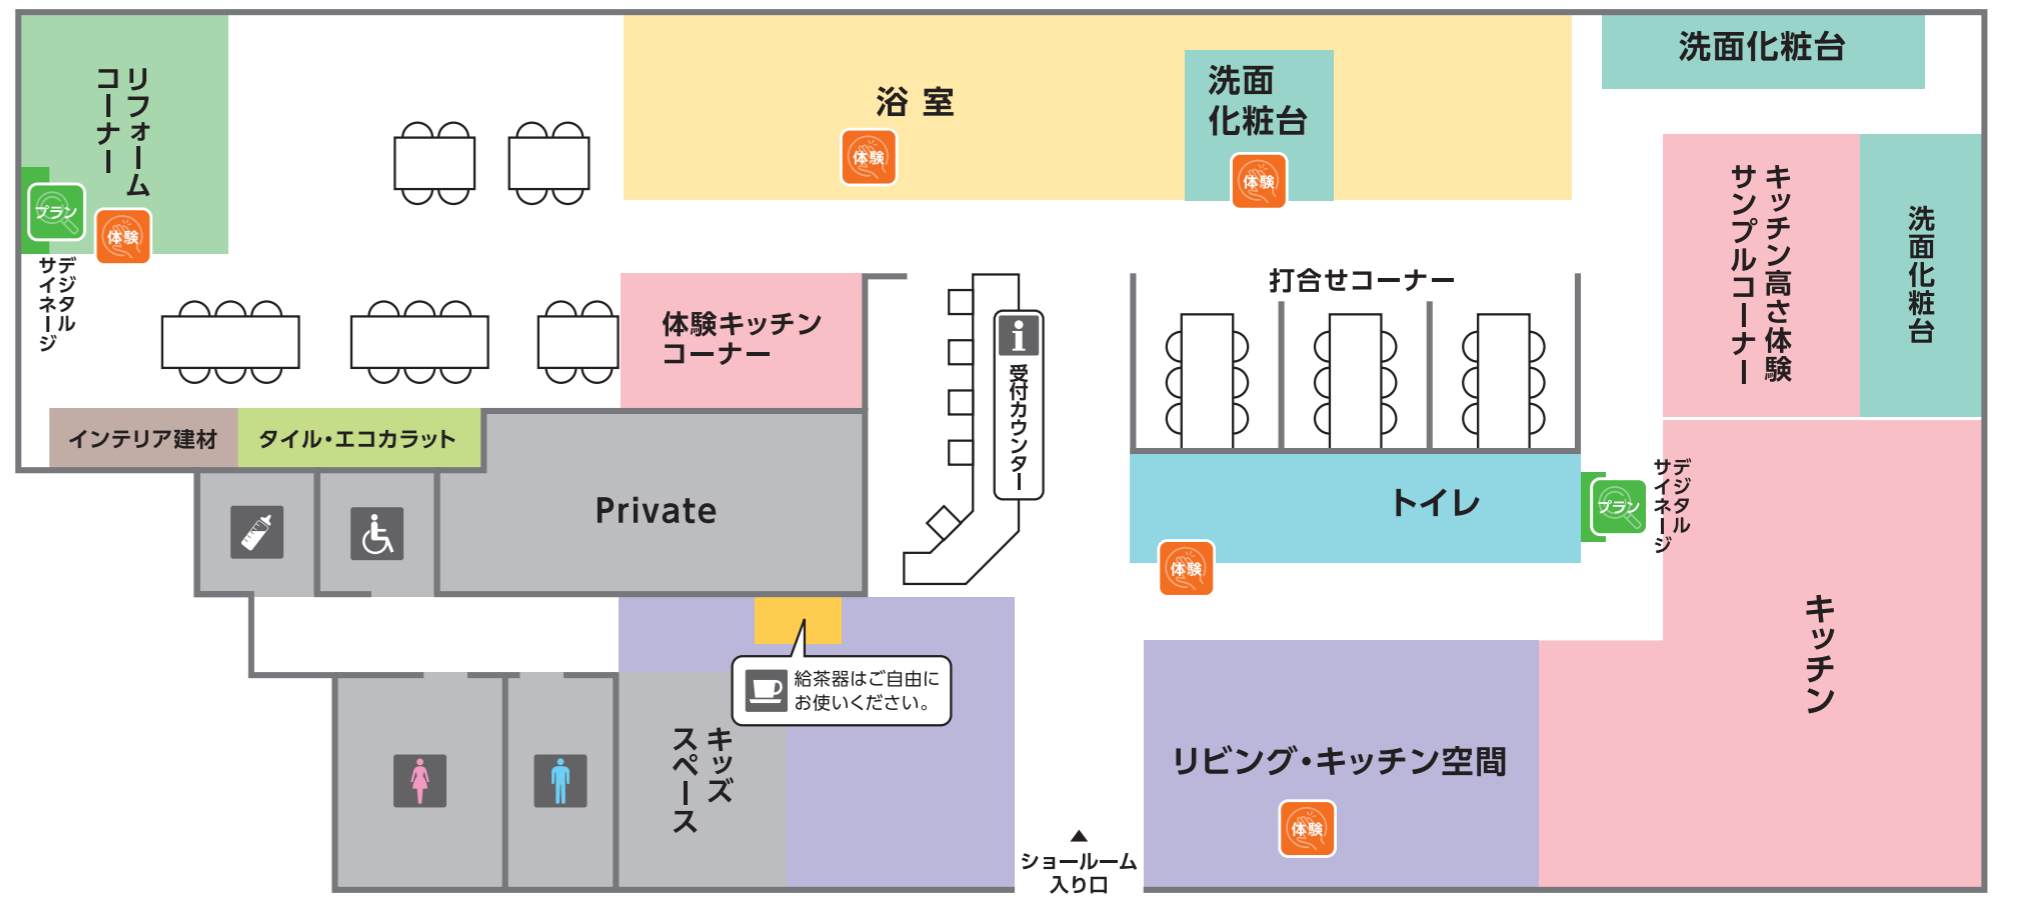

ようこそリクシル ショールームへ。

体験 ショールームで体験してみよう!

| | | |
|-------|---|---|
| キッチン | 体験 セラミックトップ キズや汚れへの強さをお試しください |  |
| | 体験 タッチレス水栓 ナビッシュ ハンズフリータイプ センサーに手をかざして水を出し止めできます。おお試しください |  |
| 浴室 | 体験 アクアフィール(肩湯) 首から肩にかけて流れるお湯が全身を温めます。お湯が流れている様子や、柔らかな水流を触ってみてください |  |
| | 体験 キレイサーモフロア 床を触り比べて熱の伝わり方を比べたり、汚れの落ちやすさをお試しください |  |
| 洗面化粧台 | 体験 フェイスフルライト 顔を左右から明るく照らします。ライトをつけて、顔を映してみてください |  |
| | 体験 タッチレス水栓 ナビッシュ 手を差し出すだけで水が出ます。おお試しください |  |
| トイレ | 体験 アクアセラミック 水のかで汚れがつるんと落ちる様子をご覧ください |  |
| | 体験 お掃除リフトアップ 便座が5センチ真上にあがります。操作してみてください |  |
| タイル | 体験 エコカラットプラス 調湿やニオイ軽減機能があります。ニオイについては体感キットにて軽減の差を比べてみてください。 |  |
| | プラン アレルピュア スギ花粉やダニのフンなどに含まれる環境アレルゲンの動きを抑制。 |  |

体験 マップ上にこのマークがついている場所では、商品の機能を実際にお試しいたできます。

プラン 簡単な操作で、自分にぴったりのプランを探せます。カラーシミュレーションもでき、おおよその価格も確認できます。

館内のお知らせ

- トイレ** トイレで実際に商品をお試しいただけます。
- 給茶機** 休憩したくなったらお茶をご自由にお飲みください
- 多目的トイレ**
- 授乳室**
- おむつ交換台**
- ベビーカー貸し出し**

ペット同伴のお客様へ
盲導犬・介助犬、聴導犬以外のペット同伴の際はケージをご使用ください。

お食事
お食事はご遠慮ください。

敷地内での喫煙はご遠慮ください

リフォーム窓

体験 インプラス
今ある窓に内容プラス。断熱性能の優れた素材で外の熱が中へ伝わりにくい。

リフォーム玄関・勝手口

体験 既存の枠の上に新しいドアを枠ごと取り付ける「カバー工法」。たった1日で完成し、かつ壁や床などを傷める心配もありません。

プラン **タッチパネルで自分にぴったりのプランを探そう!**

キッチン・お風呂・玄関・リビングなどのカラーシミュレーションや、施工事例集をご覧ください

ショールームから帰ったあとに...

ショールームでもう一度商品を確認したい

ショールームに行って見学・体験・相談

コーディネーターと一緒に見学

お客さまご自身で自由に見学

WEBからご予約可能!

リクシル 予約 山形